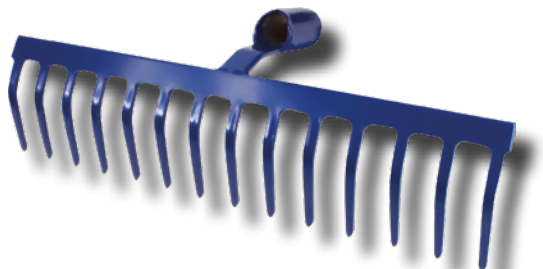

Artikel-Nr.: **570007** **5,89 €**

Saalbesen Qualitätsmischung

- Für feinen Schmutz auf glatten Böden
- Passender Stiel: 28 x 1600 mm
Art.-Nr.: 500342
- **Auch in anderen Größen lieferbar**

Artikel-Nr.: **500411** (Länge: 50 cm) **7,08 €**

Wasserschieber

- Schaumgummi Doppel-Lippe
- Metallkörper verzinkt
- Passender Stiel: 28 x 1600 mm
Art.-Nr.: 500342
- **Auch in anderen Größen lieferbar**

Artikel-Nr.: **502271** (Länge: 45 cm) **3,15 €**

Straßenrechen schwere Ausführung

- Pulverbeschichtet
- Zinkenlänge: 105 mm
- Passender Stiel: 36 x 1500 mm
Art.-Nr. 4230860
- **Auch in anderen Größen lieferbar**

Artikel-Nr.: **ED017667** (Breite: 45 cm) **11,84 €**