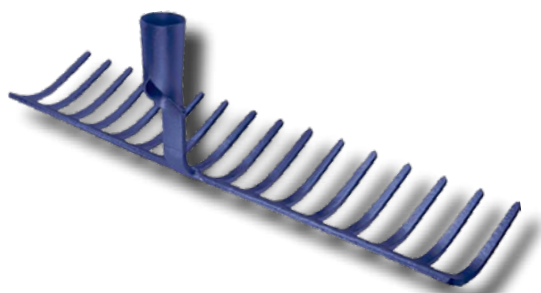

Wasserschieber

- Schaumgummi Doppel-Lippe
- Metallkörper verzinkt
- Passender Stiel: 28 x 1600 mm
Art.-Nr.: 500342
- **Auch in anderen Größen lieferbar**

Artikel-Nr.: **502271** (Länge: 45 cm) **3,15 €**

Straßenrechen schwere Ausführung

- Pulverbeschichtet
- Zinkenlänge: 105 mm
- Passender Stiel: 36 x 1500 mm
Art.-Nr. 4230860
- **Auch in anderen Größen lieferbar**

Artikel-Nr.: **ED017667** (Breite: 45 cm) **11,84 €**

Bayrische Sandschaufel geschmiedet

- Mit Feder
- Größe 3
- Blatt: 280 x 280 mm
- Passender Schaufelstiel: 40/41 x 1300 mm
Art.-Nr. 570008

Artikel-Nr.: **253479** **13,03 €**

Straßenrechen leichte Ausführung

- Breite: 350 mm
- Passender Stiel: 28 x 1600 mm
Art.-Nr. 500342
- **Auch in anderen Größen lieferbar**

Artikel-Nr.: **ED017664** (Breite: 35 cm) **9,46 €**

Alu-Randschaufel Profi

- Blatt: 325 x 340 mm
- Passender Schaufelstiel: 40/41 x 1300 mm
Art.-Nr. 570008
- **Auch in anderen Größen lieferbar**