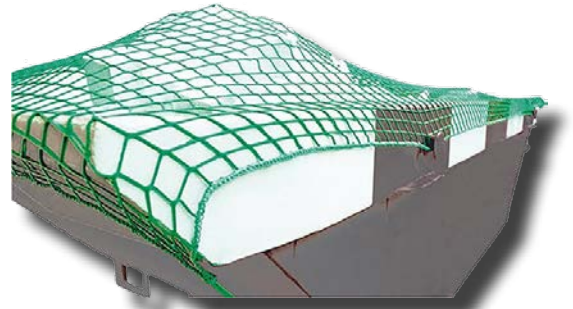

Containernetz grün ohne Gummi

- Geeignet für Absetzcontainer bis 10 m³
- Maschenweite: 45 mm
- Stärke: 2,5 mm
- **Auch in anderen Größen lieferbar**

Artikel-Nr.: **ED027951** (3,5 x 5,0 m)

70,21 €

Abdeckplane olivgrün mit Metallösen

HM Müllner
WERKZEUGE

- Doppelseitig laminiert 120 g/m²
- UV-stabilisiert, wasserdicht
- **Auch in anderen Größen lieferbar**