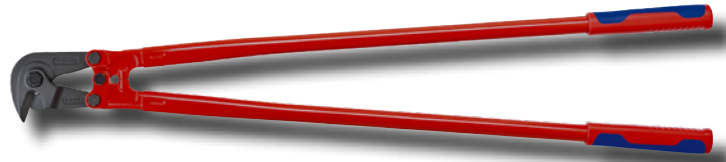

Artikel-Nr.: 272391

141,61 €