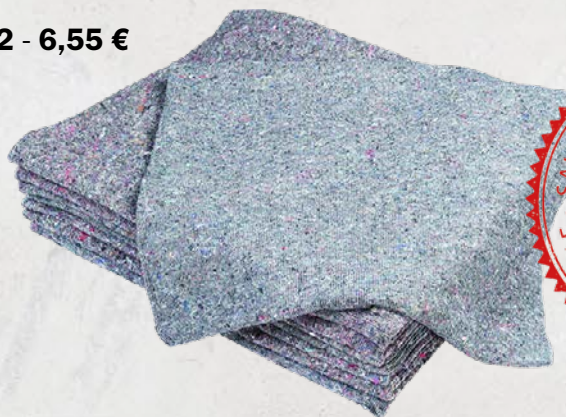

Packdecke

- Hochwertige Verarbeitung
- 4-seitig eingefasst
- Sicherer Transportschutz durch spezielle Gewebeat der Decken
- Schützt selbst empfindliche Güter bei Transport und Lagerung
- Optimal gegen Schmutz und Beschädigung
- Maße: 2,0 x 1,5 m
- Artikel-Nr.: **590002** - **6,55 €**